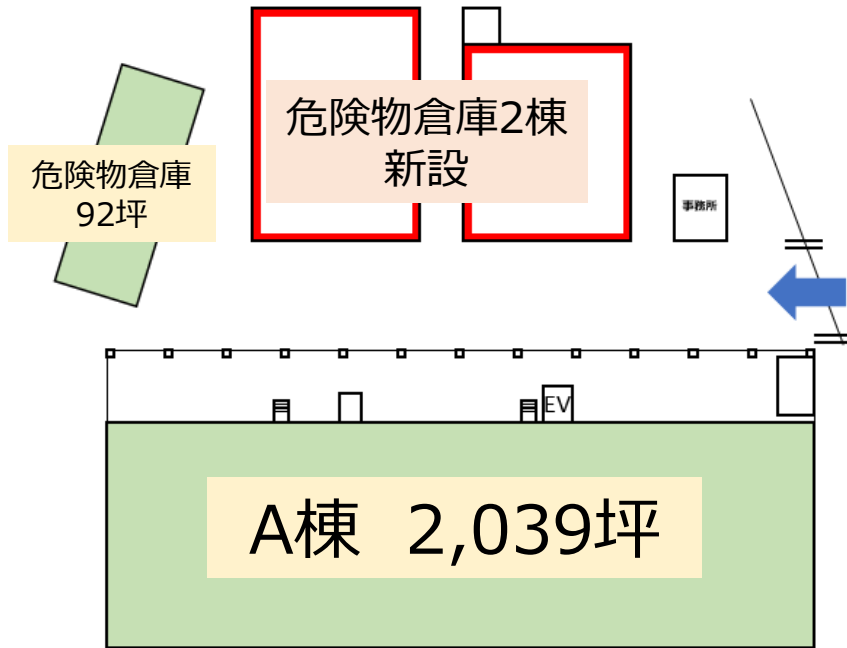

本庄営業所

危険物事業拡大!

多様なニーズに安心と信頼でお応えします

危険物倉庫 2棟 ↑

名称	京葉流通倉庫(株) 本庄営業所
所在地	埼玉県児玉郡美里町北十条下川原335
TEL / FAX	0495-76-3606 / 0495-76-3696
構造	鉄骨造り2階建てALC壁、高床式(危険物倉庫:低床式)
延床面積	A棟:6,715㎡(2,039坪)、危険物倉庫:92坪
搬送機設備	エレベーター 1基・垂直搬送機 1基・バンニングスロープ
その他設備	移動ラック

【アクセス】

- ◆ 『本庄児玉IC』 約4.5km (約10分)
- ◆ JR 高崎線 『本庄駅』 約6.7km
- ◆ JR上越新幹線 『本庄早稲田駅』 3.7km

危険物倉庫 420坪増設

移動ラック完備

建物構造	鉄骨造 平屋建 低床 / 危険物倉庫2棟
軒高 / 最高高さ	7.9m / 8.5m
床面積	B-1 634.5㎡ (191.93坪) 移動ラック保管最大 896PL B-2 752.0㎡ (227.48坪) 移動ラック保管最大 936PL
建築構造	準耐火建築物
消防設備	自動火災報知器・屋外消火栓・消火器
取り扱い危険物	ご相談にお応えいたします。