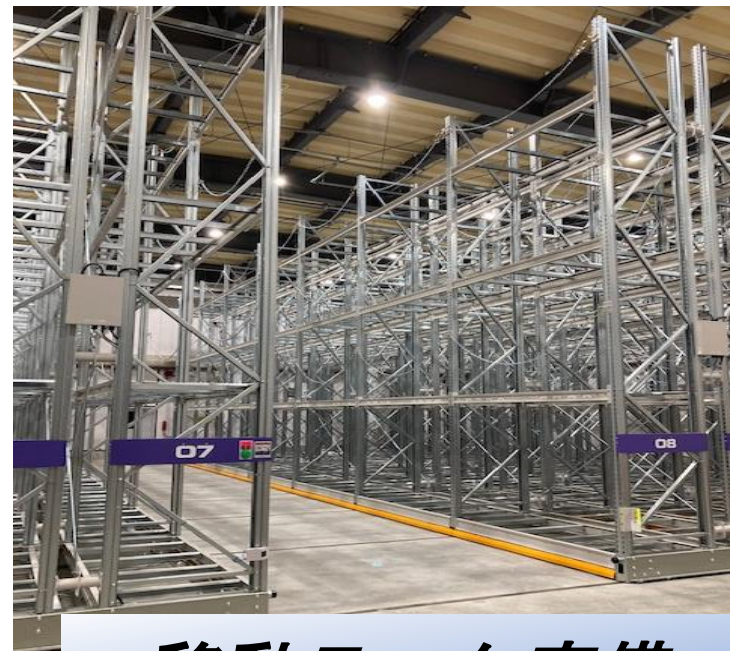

本庄営業所

危険物事業拡大!

多様なニーズに安心と信頼でお応えします

危険物倉庫 2棟 ↑

名称	京葉流通倉庫(株) 本庄営業所
所在地	埼玉県児玉郡美里町北十条下川原335
TEL / FAX	0495-76-3606 / 0495-76-3696
構造	鉄骨造り2階建てALC壁、高床式(危険物倉庫:低床式)
延床面積	A棟:6,715㎡(2,039坪)、危険物倉庫:92坪
搬送機設備	エレベーター 1基・垂直搬送機 1基・バンニングスロープ
その他設備	移動ラック

【アクセス】

- ◆ 『本庄児玉IC』 約4.5km (約10分)
- ◆ JR 高崎線 『本庄駅』 約6.7km
- ◆ JR上越新幹線 『本庄早稲田駅』 3.7km

危険物倉庫 420坪増設

移動ラック完備

建物構造	鉄骨造 平屋建 低床 / 危険物倉庫2棟
軒高 / 最高高さ	7.9m / 8.5m
床面積	B-1 634.5㎡ (191.93坪) 移動ラック保管最大 896PL B-2 752.0㎡ (227.48坪) 移動ラック保管最大 936PL
建築構造	準耐火建築物
消防設備	自動火災報知器・屋外消火栓・消火器
取り扱い危険物	ご相談にお応えいたします。