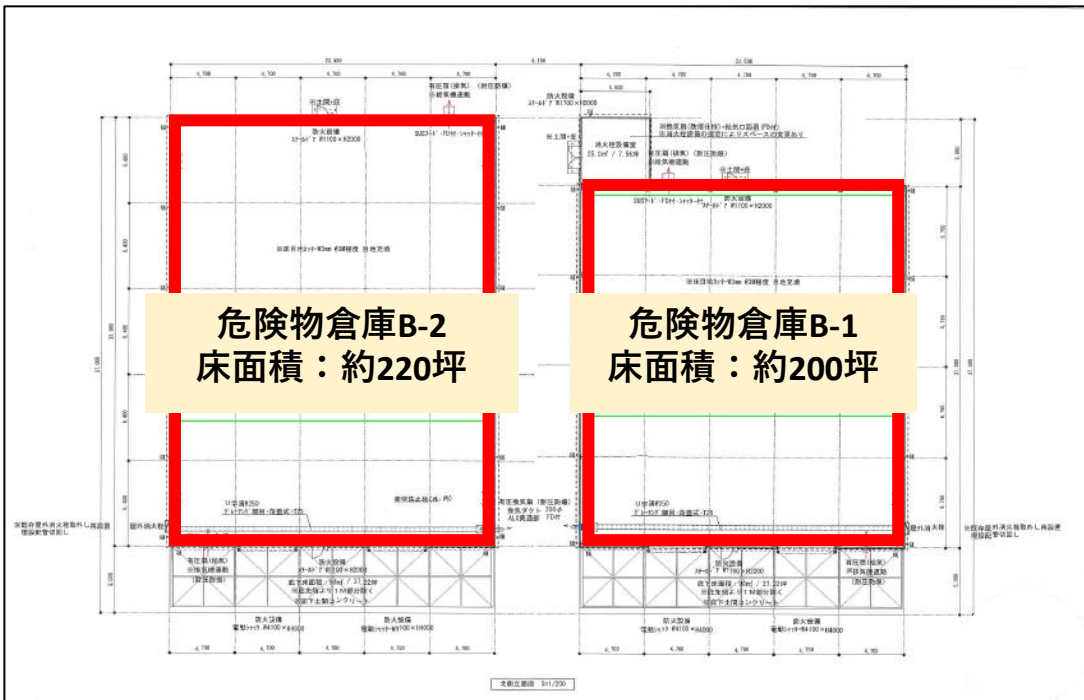

本庄営業所

危険物事業拡大!

多様なニーズに安心と信頼でお応えします

危険物倉庫 2棟 ↑

名称	京葉流通倉庫(株) 本庄営業所
所在地	埼玉県児玉郡美里町北十条下川原335
TEL / FAX	0495-76-3606 / 0495-76-3696
構造	鉄骨造り2階建てALC壁、高床式(危険物倉庫:低床式)
延床面積	A棟:6,715㎡(2,039坪)、危険物倉庫:92坪
搬送機設備	エレベーター 1基・垂直搬送機 1基・バンニングスロープ
その他設備	移動ラック

【アクセス】

- ◆ 『本庄児玉IC』 約4.5km (約10分)
- ◆ JR 高崎線 『本庄駅』 約6.7km
- ◆ JR上越新幹線 『本庄早稲田駅』 3.7km

危険物倉庫 420坪増設

移動ラック完備

建物構造	鉄骨造 平屋建 低床 / 危険物倉庫2棟
軒高 / 最高高さ	7.9m / 8.5m
床面積	B-1 634.5㎡ (191.93坪) 移動ラック保管最大 896PL B-2 752.0㎡ (227.48坪) 移動ラック保管最大 936PL
建築構造	準耐火建築物
消防設備	自動火災報知器・屋外消火栓・消火器
取り扱い危険物	ご相談にお応えいたします。